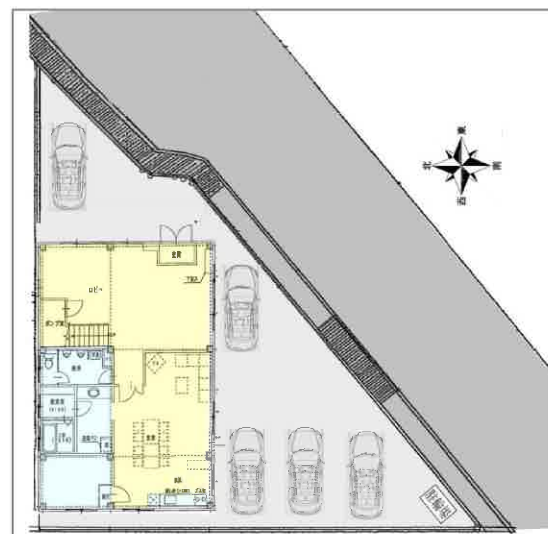

JR【金沢駅】から約1.3km、北陸自動車【金沢東IC】から約3km ホームセンター、複合商業施設、徒歩10分程度  
入居者専用駐車場5台、駐輪場あり 1棟貸し 事務所、寮・社宅や研修施設としてご利用ください。

外観、室内

外観

食堂

シャワーブース

平面図、敷地配置図、案内図

物件概要

名称：金沢浅野本町 岩並寮  
所在地：石川県金沢市浅野本町ニ 142-1  
用途地域：準工業地域  
建物構造：鉄骨造 2階建  
建築年月：昭和48年4月  
賃貸面積：1階 133.56㎡ (40.40坪)  
2階 133.56㎡ (40.40坪)  
計 267.12㎡ (80.80坪)  
設備等：各階トイレ、浴室、流し台  
シャワーブース、洗濯機、乾燥機  
冷蔵庫、テレビ、電子レンジ  
洋室6部屋、和室1部屋  
駐車場5台、駐輪場あり  
交通：金沢駅から約1.3km、  
金沢東ICから約3km