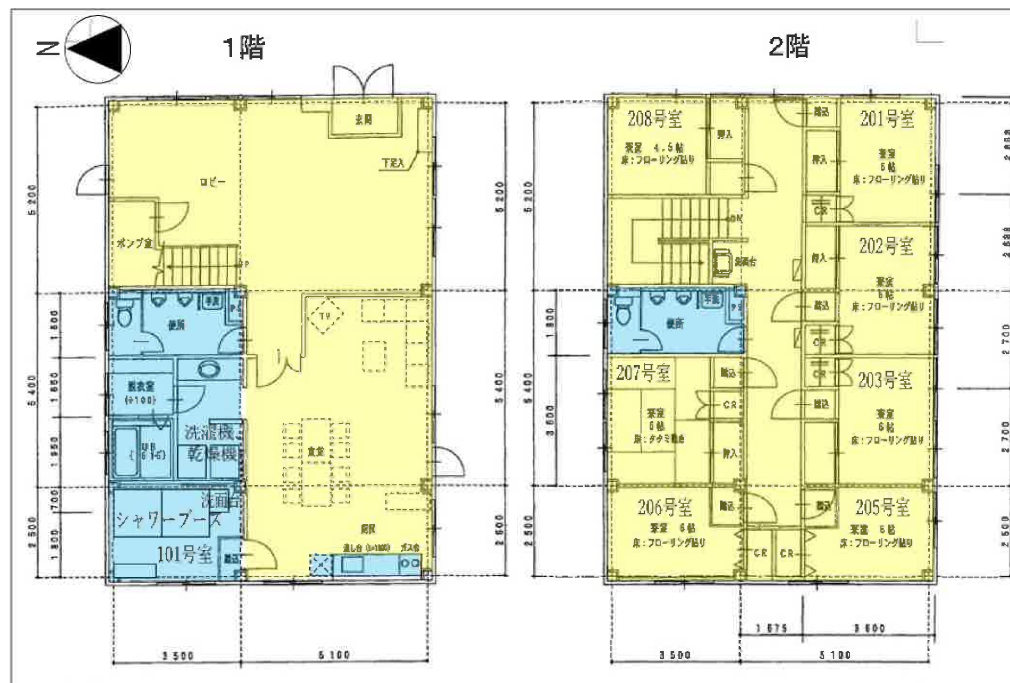

JR【金沢駅】から約1.3km、北陸自動車【金沢東IC】から約3km ホームセンター、複合商業施設、徒歩10分程度  
入居者専用駐車場5台、駐輪場あり 1棟貸し 事務所、寮・社宅や研修施設としてご利用ください。

外観、室内

外観

食堂

シャワーブース

平面図、敷地配置図、案内図

物件概要

名称：金沢浅野本町 岩並寮  
所在地：石川県金沢市浅野本町ニ 142-1  
用途地域：準工業地域  
建物構造：鉄骨造 2階建  
建築年月：昭和48年4月  
賃貸面積：1階 133.56㎡ (40.40坪)  
2階 133.56㎡ (40.40坪)  
計 267.12㎡ (80.80坪)  
設備等：各階トイレ、浴室、流し台  
シャワーブース、洗濯機、乾燥機  
冷蔵庫、テレビ、電子レンジ  
洋室6部屋、和室1部屋  
駐車場5台、駐輪場あり  
交通：金沢駅から約1.3km、  
金沢東ICから約3km