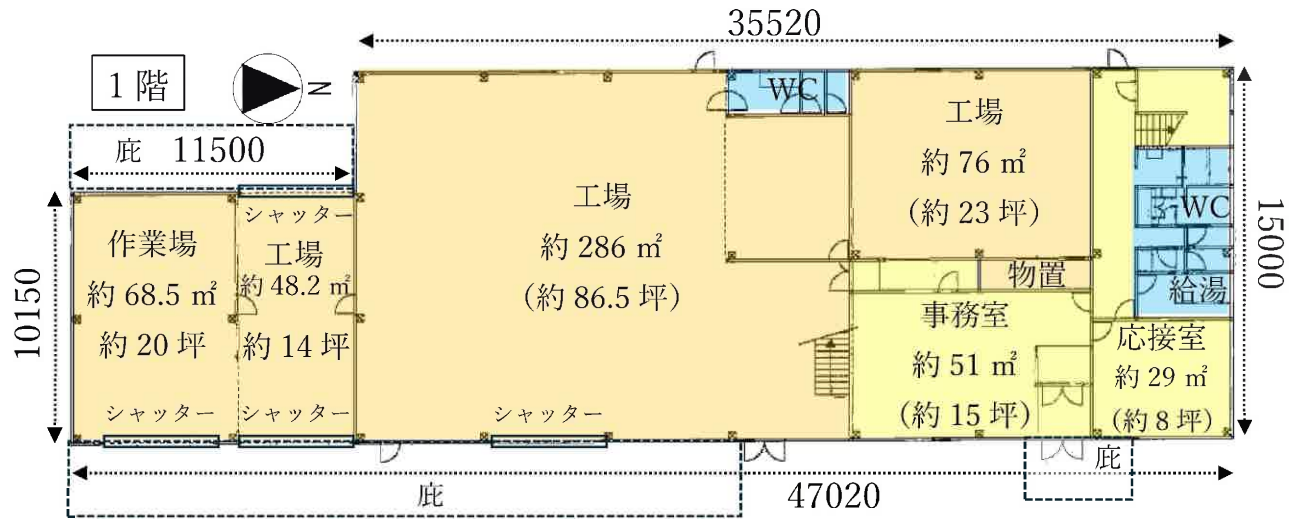

配置図

平面図

1階 床面積 649.52 m² (196.47 坪)

2階 床面積 278.27 m² (84.17 坪)

合計 床面積 927.79 m² (280.65 坪)

案内図

付近見取図

縮尺 1 / 1,500

住宅地図写

60m

1:1500