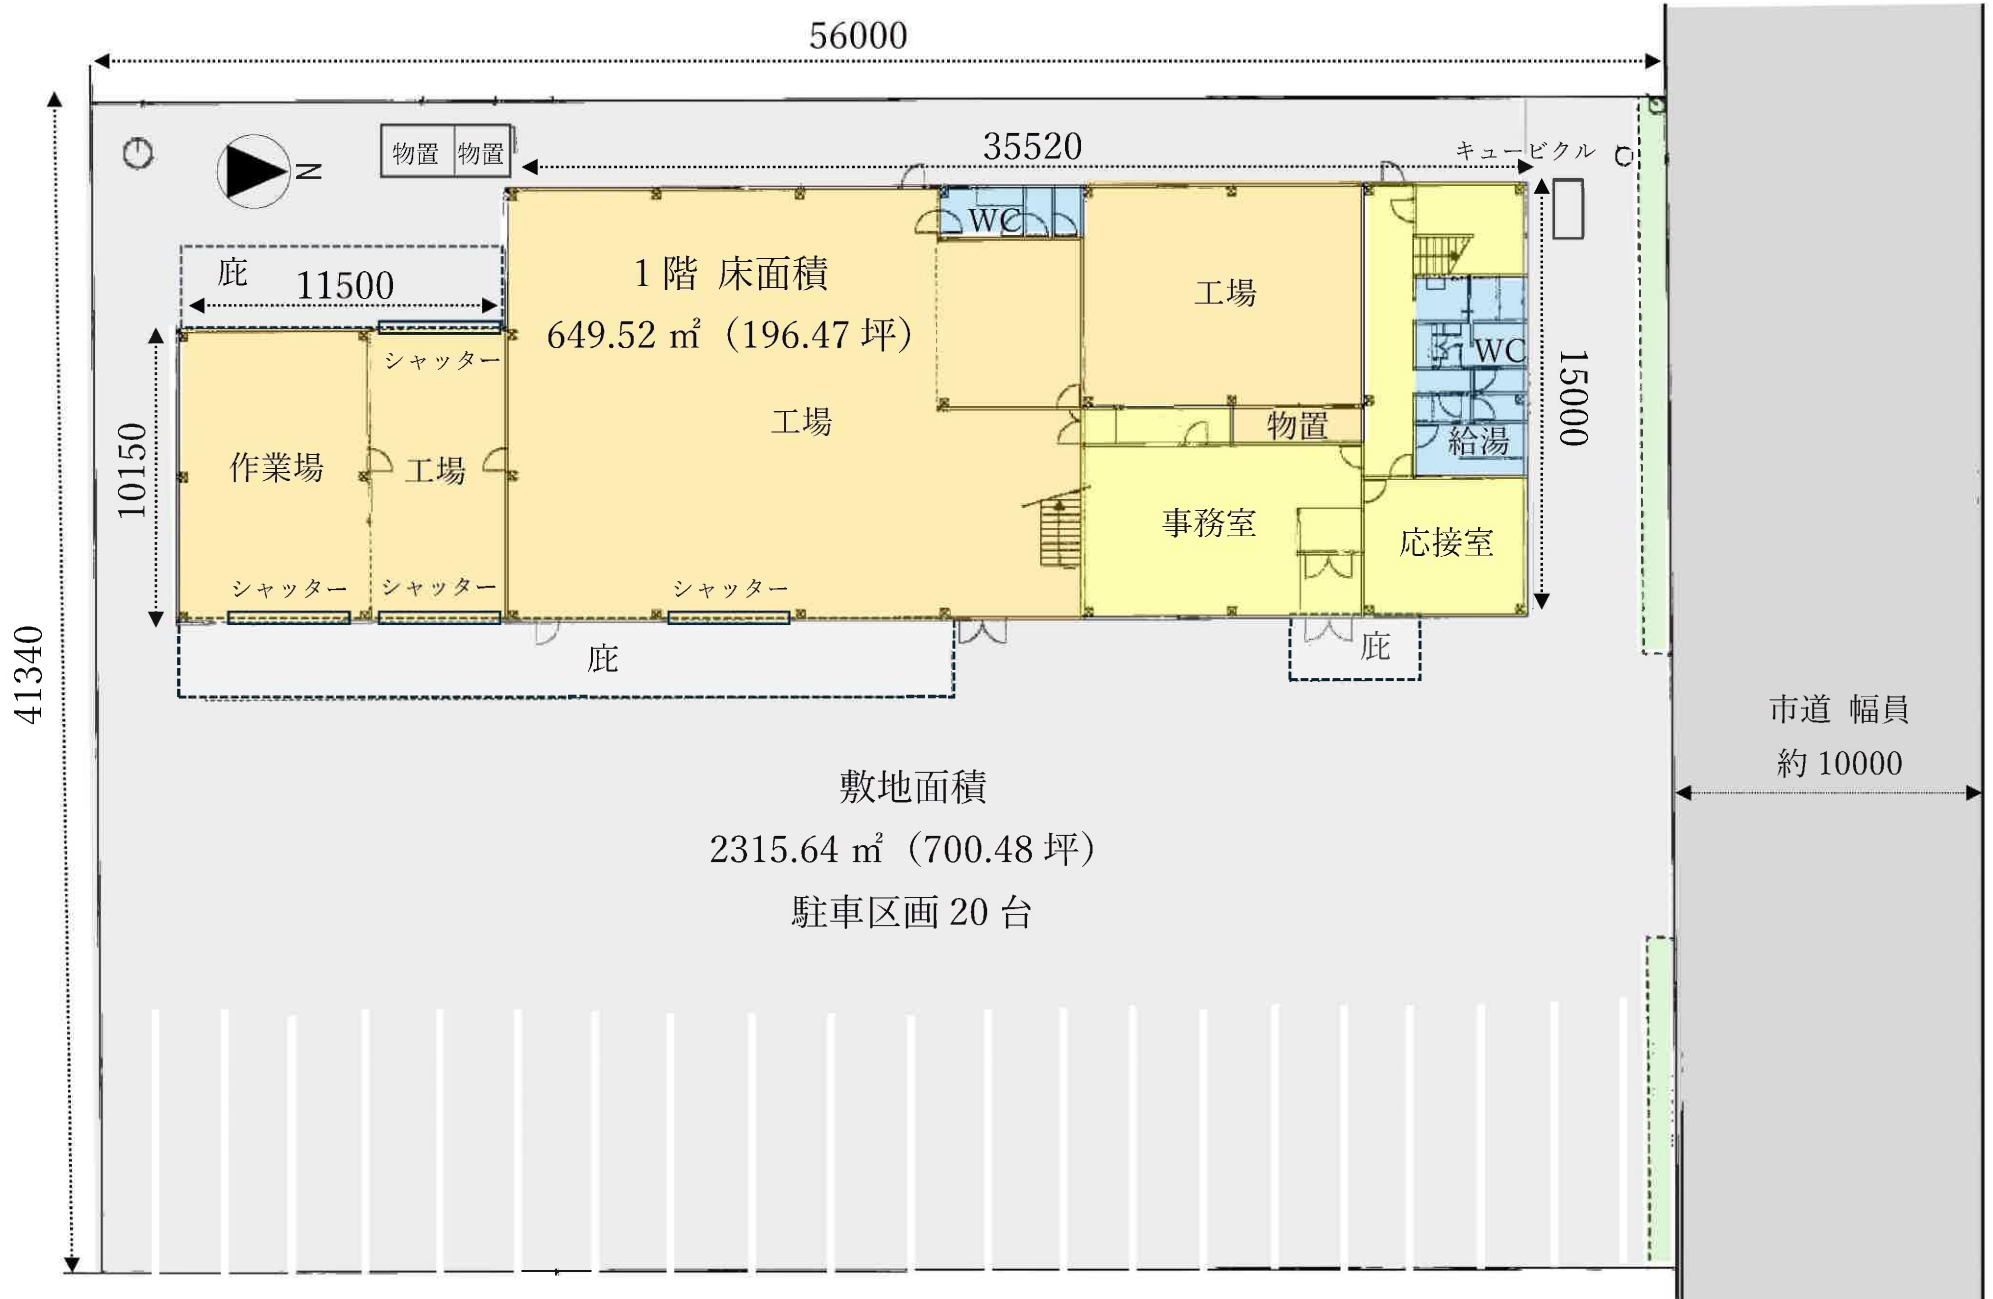

配置図

平面図

1階 床面積 649.52 m² (196.47 坪)

2階 床面積 278.27 m² (84.17 坪)

合計 床面積 927.79 m² (280.65 坪)

案内図

付近見取図

縮尺 1 / 1,500

住宅地図写

60m

1:1500