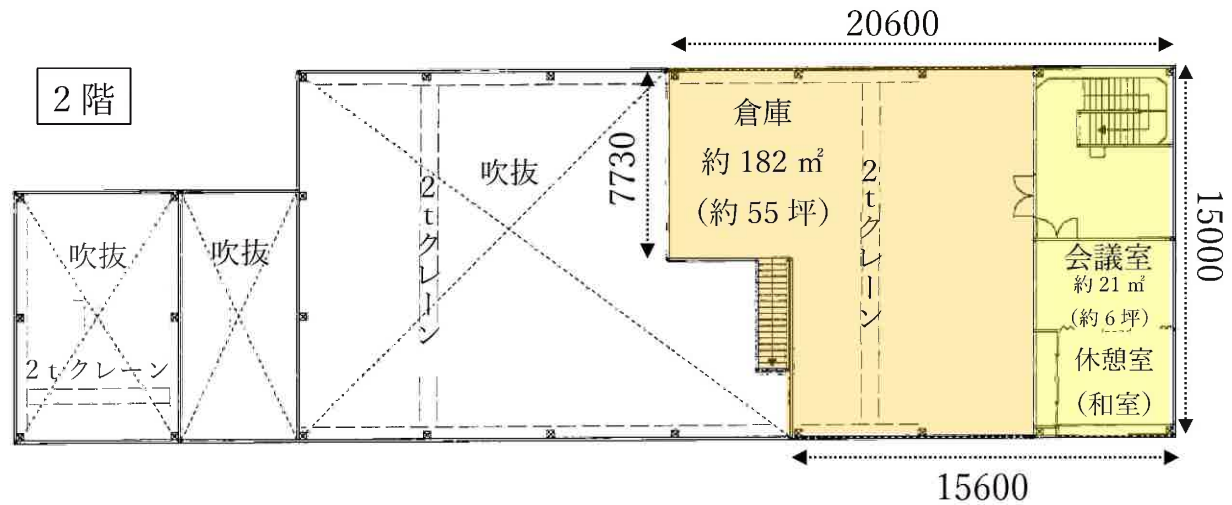

配置図

平面図

1階 床面積 649.52 m² (196.47 坪)

2階 床面積 278.27 m² (84.17 坪)

合計 床面積 927.79 m² (280.65 坪)

案内図

付近見取図

縮尺 1 / 1,500

住宅地図写

60m

1:1500