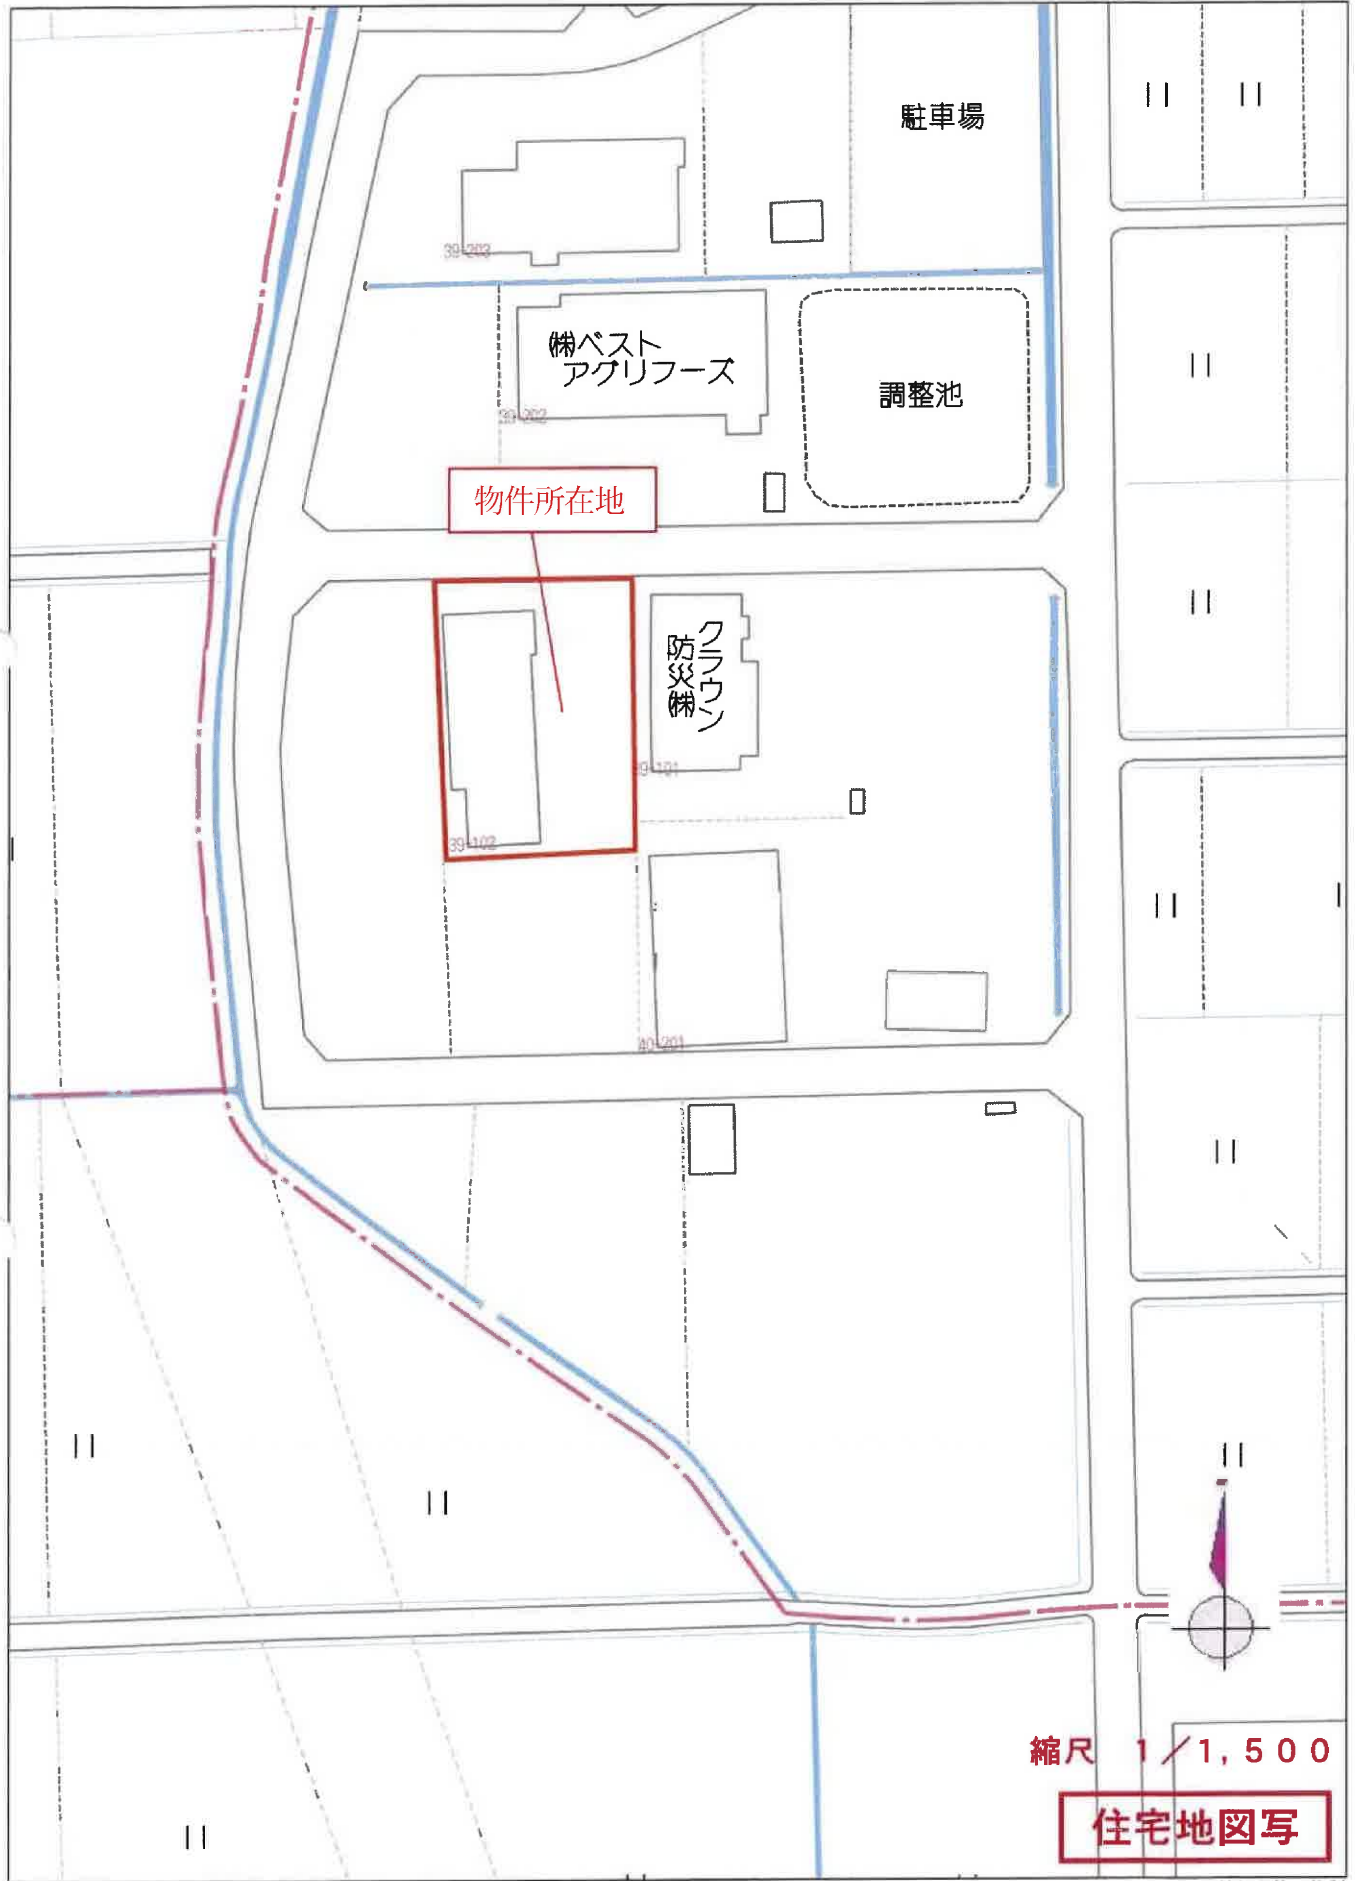

配置図

平面図

1階 床面積 649.52 m² (196.47 坪)

2階 床面積 278.27 m² (84.17 坪)

合計 床面積 927.79 m² (280.65 坪)

案内図

付近見取図

縮尺 1 / 1,500

住宅地図写

60m

1:1500